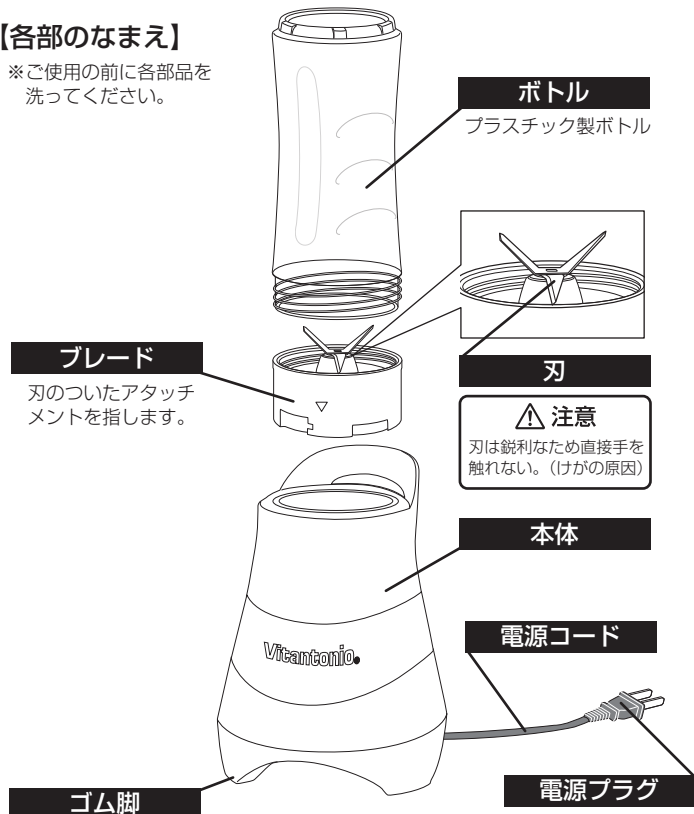

**【各部のなまえ】**

※ご使用前に各部品を洗ってください。

運転中の本体への振動を軽減させるため、ゴム脚は吸盤になっています。本体を移動させる時はご注意ください。

**ドリンク用アタッチメント**

ボトルから飲む際にご使用ください。

**キャップ**

保存・持ち運びの際にご使用ください。  
 ※風味が損なわれる可能性があるため、手作りドリンクの長時間の保存・持ち運びはお勧めしません。

**ブレード用パッキン (グレー)**

※ブレード用パッキンとドリンク用アタッチメント/キャップ用パッキンはサイズが異なる為、お取り付けの際にはご注意ください。

※パッキンは予めブレード、ドリンク用アタッチメント、キャップに装着されています。

**ドリンク用アタッチメント/キャップ用パッキン (ブラック)**

**【部品価格表】**

	品番	部品名	価格 (税別)	備考
1	PVBL-30BT-UM	VBL-30 用 ボトルセット (ウルミ)	¥1,500	ドリンク用アタッチメント、キャップ、ボトル 3 点セット ドリンク用アタッチメントの飲み口カバーはグレー (ウルミ) となります。
2	PVBL-30-GL	VBL-30 フタ用パッキン	¥500	フタ用パッキンは、ドリンク用アタッチメント、キャップ用と共用です。 梱包単位 1 個で 500 円です。
3	PVBL-30-GB	VBL-30 ブレード用パッキン	¥500	ブレード用パッキンは、フタ用パッキンとサイズが異なります。 (ブレード用パッキンはフタ用パッキンより一回りサイズが小さくっております。)
4	PVBL-30-BL	VBL-30 ブレード	¥1,000	ブレードにはパッキンがついておりますので、別途ブレード用パッキンの購入は不要です。