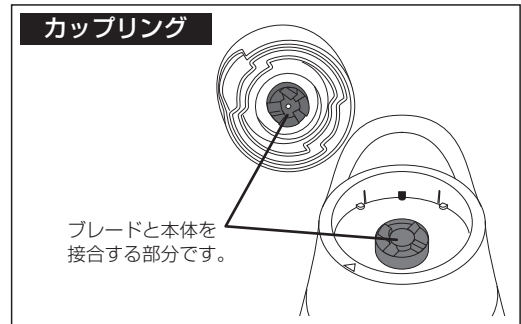

ドリンク用アタッチメント/キャップ用パッキン (ブラック)

【部品価格表】

	品番	部品名	価格 (税別)	備考
1	PVBL-30BT-UM	VBL-30 用 ボトルセット (ウルミ)	¥1,500	ドリンク用アタッチメント、キャップ、ボトル 3 点セット ドリンク用アタッチメントの飲み口カバーはグレー (ウルミ) となります。
2	PVBL-30-GL	VBL-30 フタ用パッキン	¥500	フタ用パッキンは、ドリンク用アタッチメント、キャップ用と共用です。 梱包単位 1 個で 500 円です。
3	PVBL-30-GB	VBL-30 ブレード用パッキン	¥500	ブレード用パッキンは、フタ用パッキンとサイズが異なります。 (ブレード用パッキンはフタ用パッキンより一回りサイズが小さくっております。)
4	PVBL-30-BL	VBL-30 ブレード	¥1,000	ブレードにはパッキンがついておりますので、別途ブレード用パッキンの購入は不要です。

【部品ご購入方法】

Vitantonio 製品お取扱い店舗様にて、お取り寄せいただくことが可能です。詳しくは各店舗様に直接お問い合わせください。

※店舗により、部品代金・送料等に若干の差がある場合がございます。

【商品の不具合・故障・修理のお問い合わせ】

株式会社 mh エンタープライズ サービスセンター 通話料無料 0120-779-702

平日 9:00 ~ 12:00、13:00 ~ 17:00

〒464-0858 愛知県名古屋市千種区千種 1 丁目 15 番 1 号ルミナスセンタービル 2F